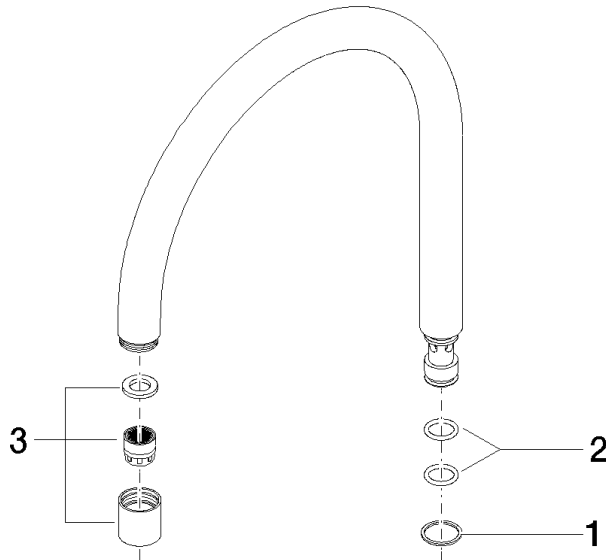

90 28 22 211 02

	Platin gebürstet	90 28 22 211 02-06
	Chrom	90 28 22 211 02-00
	Platin	90 28 22 211 02-08
	Dark Chrome	90 28 22 211 02-19
	Bronze gebürstet	90 28 22 211 02-42
	Chrom gebürstet	90 28 22 211 02-93

Auslauf für Profi-Garnituren 5,7 l/min. - Platin gebürstet

ERSATZTEILE

90 28 22 211 02

Auslauf für Profi-Garnituren 5,7 l/min. - Platin gebürstet

ERSATZTEILE

90 28 22 211 02

90 28 22 211 02

Ersatzteile für die
anderen
Oberflächenvarianten
finden Sie hier:
Chrom

Ersatzteilstückliste

Nr.	Artikelnummer	Benennung	Verbaumenge	Lieferzeit
3	90 23 01 028 00-06	Luftsprudler Niederdruck M18 - Platin gebürstet	1,00	10
1	90 28 10 030 00 90	Ring -	1,00	2
2	90 14 10 077 00 90	O-Ring EPDM 70 12,0 x 2,0 mm -	2,00	2