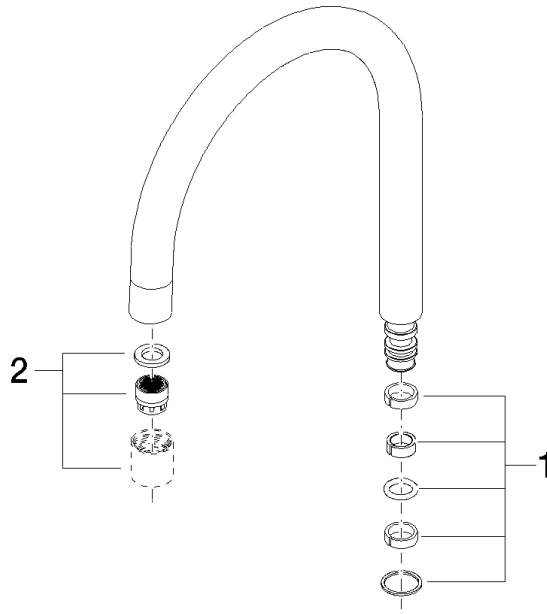

Auslauf 165 mm, 4,54 l/min. - Platin gebürstet

ERSATZTEILE

90 28 22 213 02 Produktversion ab 01.04.2025

Auslauf 165 mm, 4,54 l/min. - Platin gebürstet

ERSATZTEILE

90 28 22 213 02 Produktversion ab 01.04.2025

90 28 22 213 02 Produktversion ab 01.04.2025

Ersatzteile für die
anderen
Oberflächenvarianten
finden Sie hier:
Chrom

Ersatzteilstückliste

Nr.	Artikelnummer	Benennung	Verbaumenge	Lieferzeit
1	90 14 15 020 01 90	Dichtungssatz Auslauf 10 x 10 x 2 mm -	1,00	2
2	90 23 01 028 04-06	Luftsprudler M18x1-IG 4,5 l/min. - Platin gebürstet	1,00	10