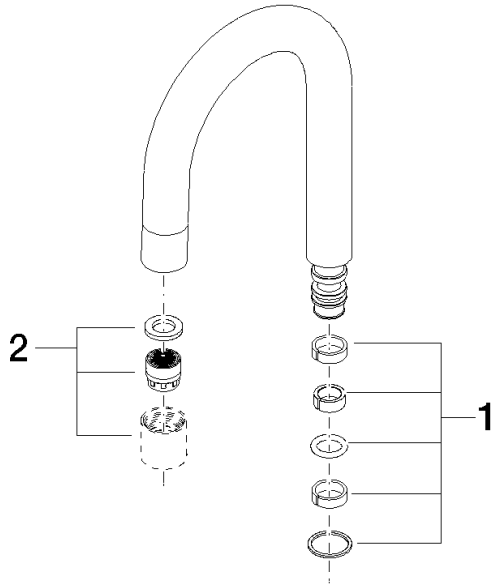

90 28 22 215 01 Produktversion ab 01.04.2025

	Chrom	90 28 22 215 01-00
	Platin gebürstet	90 28 22 215 01-06
	Platin	90 28 22 215 01-08
	Weiß matt	90 28 22 215 01-10
	Dark Brass matt	90 28 22 215 01-16
	Dark Bronze matt	90 28 22 215 01-17
	Dark Chrome	90 28 22 215 01-19
	Light Gold gebürstet	90 28 22 215 01-27
	Messing gebürstet (23kt Gold)	90 28 22 215 01-28
	Schwarz matt	90 28 22 215 01-33
	Dark Brass gebürstet	90 28 22 215 01-39
	Bronze gebürstet	90 28 22 215 01-42
	Champagne gebürstet (22kt Gold)	90 28 22 215 01-46
	Champagne (22kt Gold)	90 28 22 215 01-47
	Chrom gebürstet	90 28 22 215 01-93
	Dark Platinum gebürstet	90 28 22 215 01-99

Auslauf 100 mm, 7 l/min. - Chrom

ERSATZTEILE

90 28 22 215 01 Produktversion ab 01.04.2025

Auslauf 100 mm, 7 l/min. - Chrom

ERSATZTEILE

90 28 22 215 01 Produktversion ab 01.04.2025

90 28 22 215 01 Produktversion ab 01.04.2025

Ersatzteile für die
anderen
Oberflächenvarianten
finden Sie hier: Platin
gebürstet

Ersatzteilstückliste

Nr.	Artikelnummer	Benennung	Verbaumenge	Lieferzeit
2	90 23 01 028 03-00	Luftsprudler M18xIG 7,0 l/min. - Chrom	1,00	10
1	90 14 15 020 01 90	Dichtungssatz Auslauf 10 x 10 x 2 mm -	1,00	2