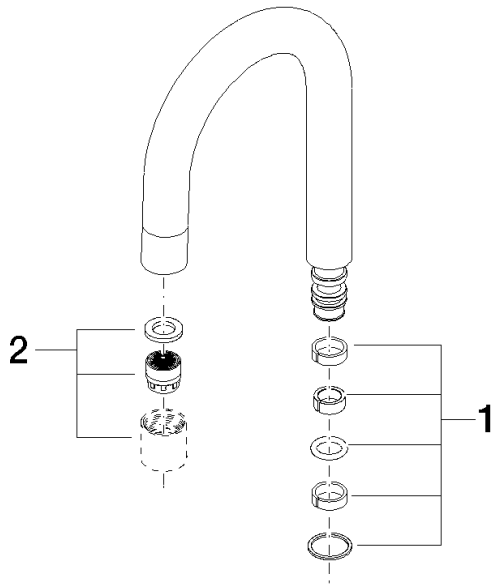

Auslauf 100 mm, 4,54 l/min. - Chrom

ERSATZTEILE

90 28 22 215 02

Auslauf 100 mm, 4,54 l/min. - Chrom

ERSATZTEILE

90 28 22 215 02

90 28 22 215 02

Ersatzteile für die
anderen
Oberflächenvarianten
finden Sie hier: Platin
gebürstet

Ersatzteilstückliste

Nr.	Artikelnummer	Benennung	Verbaumenge	Lieferzeit
1	90 14 15 020 01 90	Dichtungssatz Auslauf 10 x 10 x 2 mm -	1,00	2
2	90 23 01 028 04-00	Luftsprudler M18x1-IG 4,5 l/min. - Chrom	1,00	10