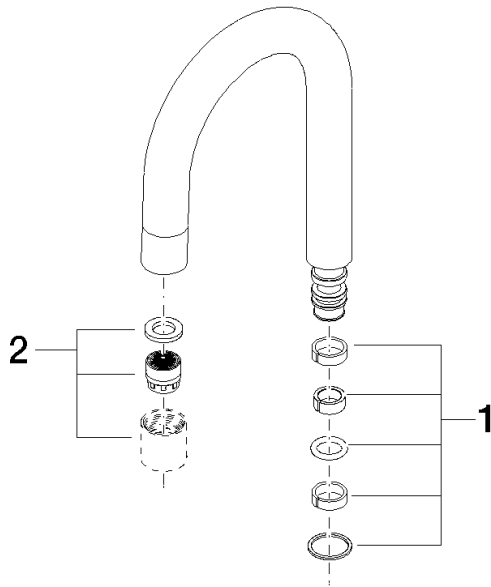

Auslauf 100 mm, 4,54 l/min. - Platin gebürstet

ERSATZTEILE

90 28 22 215 02

Auslauf 100 mm, 4,54 l/min. - Platin gebürstet

ERSATZTEILE

90 28 22 215 02

90 28 22 215 02

Ersatzteile für die  
anderen  
Oberflächenvarianten  
finden Sie hier:  
Chrom

**Ersatzteilstückliste**

Nr.	Artikelnummer	Benennung	Verbaumenge	Lieferzeit
2	90 23 01 028 04-06	Luftsprudler M18x1-IG 4,5 l/min. - Platin gebürstet	1,00	10
1	90 14 15 020 01 90	Dichtungssatz Auslauf 10 x 10 x 2 mm -	1,00	2