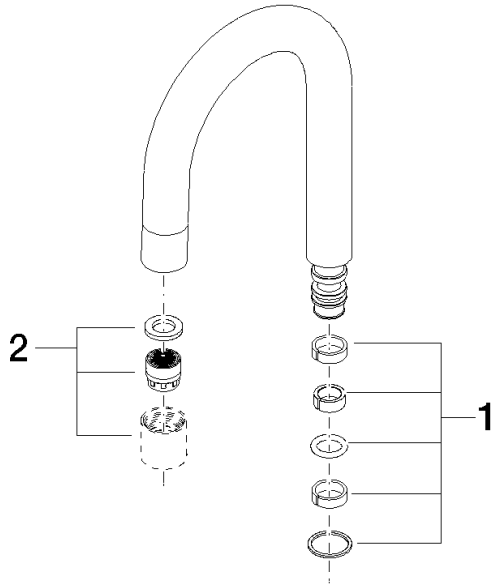

Auslauf 100 mm, 4,54 l/min. - Platin

ERSATZTEILE

90 28 22 215 02

Auslauf 100 mm, 4,54 l/min. - Platin

ERSATZTEILE

90 28 22 215 02

90 28 22 215 02

Ersatzteile für die
anderen
Oberflächenvarianten
finden Sie hier:
Chrom

Ersatzteilstückliste

Nr.	Artikelnummer	Benennung	Verbaumenge	Lieferzeit
1	90 14 15 020 01 90	Dichtungssatz Auslauf 10 x 10 x 2 mm -	1,00	2
2	90 23 01 028 04-08	Luftsprudler M18x1-IG 4,5 l/min. - Platin	1,00	40