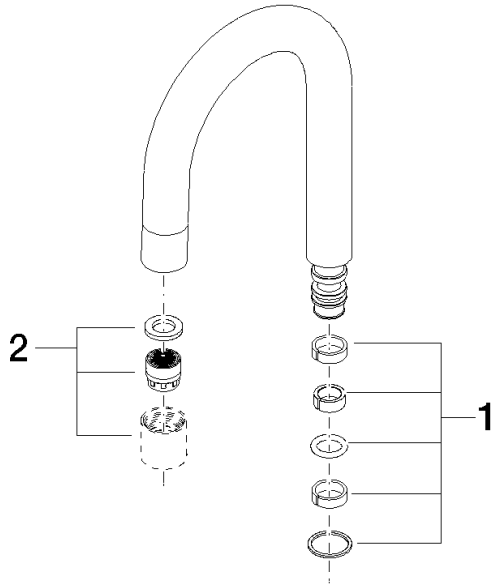

Auslauf 100 mm, 4,54 l/min. - Schwarz matt

ERSATZTEILE

90 28 22 215 02

Auslauf 100 mm, 4,54 l/min. - Schwarz matt

ERSATZTEILE

90 28 22 215 02

90 28 22 215 02

Ersatzteile für die
anderen
Oberflächenvarianten
finden Sie hier:
Chrom

Ersatzteilstückliste

Nr.	Artikelnummer	Benennung	Verbaumenge	Lieferzeit
2	90 23 01 028 04-33	Luftsprudler M18x1-IG 4,5 l/min. - Schwarz matt	1,00	30
1	90 14 15 020 01 90	Dichtungssatz Auslauf 10 x 10 x 2 mm -	1,00	2