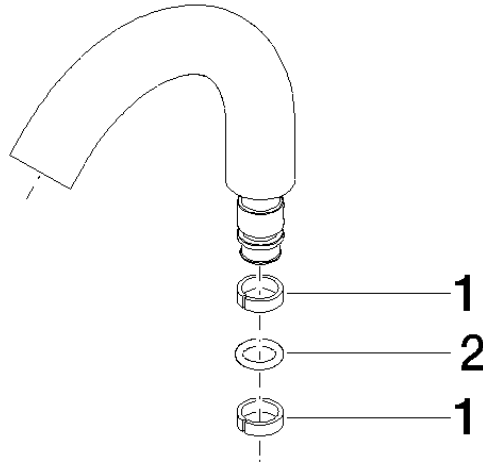

## Auslauf für Bidet - Chrom

ERSATZTEILE

90 28 22 216 00 Produktversion ab 01.04.2025

## Auslauf für Bidet - Chrom

ERSATZTEILE

90 28 22 216 00 Produktversion ab 01.04.2025

90 28 22 216 00 Produktversion ab 01.04.2025

Ersatzteile für die  
anderen  
Oberflächenvarianten  
finden Sie hier: Platin  
gebürstet

**Ersatzteilstückliste**

Nr.	Artikelnummer	Benennung	Verbaumenge	Lieferzeit
1	09 14 15 027 90	Ring Ø 15,3 x 1,5 x 4,5 mm -	2,00	2
2	90 14 10 011 00 90	O-Ring EPDM 70 11,0 x 2,5 mm -	1,00	2