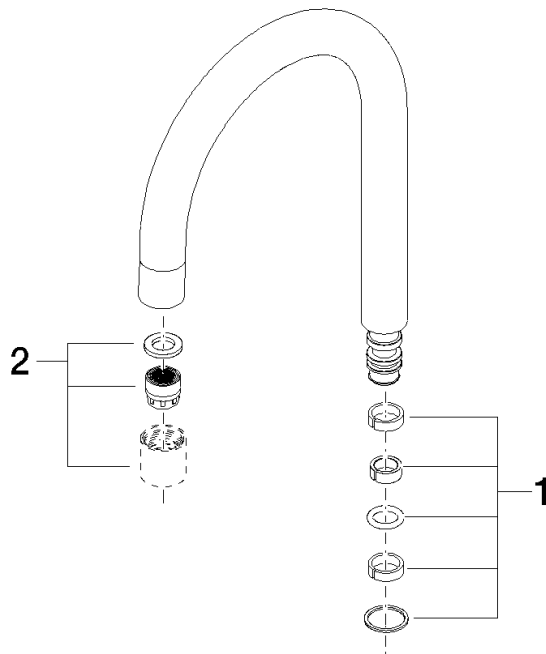

Auslauf 135 mm, 4,54 l/min. - Chrom

ERSATZTEILE

90 28 22 217 02 Produktversion ab 01.04.2025

Auslauf 135 mm, 4,54 l/min. - Chrom

ERSATZTEILE

90 28 22 217 02 Produktversion ab 01.04.2025

90 28 22 217 02 Produktversion ab 01.04.2025

Ersatzteile für die
anderen
Oberflächenvarianten
finden Sie hier: Platin
gebürstet

Ersatzteilstückliste

Nr.	Artikelnummer	Benennung	Verbaumenge	Lieferzeit
1	90 14 15 020 01 90	Dichtungssatz Auslauf 10 x 10 x 2 mm -	1,00	2
2	90 23 01 028 04-00	Luftsprudler M18x1-IG 4,5 l/min. - Chrom	1,00	10