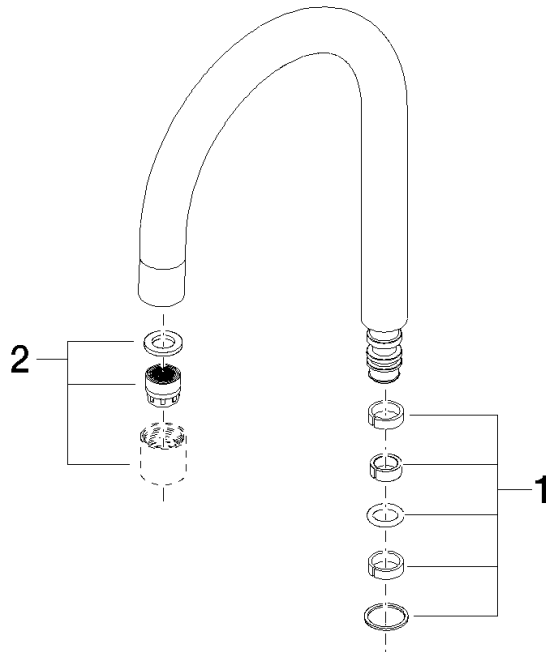

Auslauf 135 mm, 4,54 l/min. - Platin gebürstet

ERSATZTEILE

90 28 22 217 02 Produktversion ab 01.04.2025

Auslauf 135 mm, 4,54 l/min. - Platin gebürstet

ERSATZTEILE

90 28 22 217 02 Produktversion ab 01.04.2025

90 28 22 217 02 Produktversion ab 01.04.2025

Ersatzteile für die
anderen
Oberflächenvarianten
finden Sie hier:
Chrom

Ersatzteilstückliste

Nr.	Artikelnummer	Benennung	Verbaumenge	Lieferzeit
1	90 14 15 020 01 90	Dichtungssatz Auslauf 10 x 10 x 2 mm -	1,00	2
2	90 23 01 028 04-06	Luftsprudler M18x1-IG 4,5 l/min. - Platin gebürstet	1,00	10