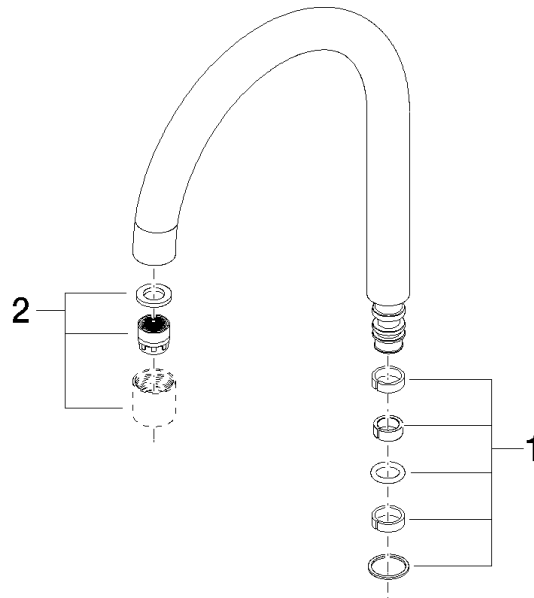

90 28 22 237 00

	Chrom	90 28 22 237 00-00
	Platin gebürstet	90 28 22 237 00-06
	Schwarz matt	90 28 22 237 00-33
	Chrom gebürstet	90 28 22 237 00-93

Auslauf 155 mm, 7 l/min. - Chrom

ERSATZTEILE

90 28 22 237 00

Auslauf 155 mm, 7 l/min. - Chrom

ERSATZTEILE

---

90 28 22 237 00

90 28 22 237 00

Ersatzteile für die  
anderen  
Oberflächenvarianten  
finden Sie hier: Platin  
gebürstet

### Ersatzteilstückliste

Nr.	Artikelnummer	Benennung	Verbaumenge	Lieferzeit
1	90 14 15 020 01 90	Dichtungssatz Auslauf 10 x 10 x 2 mm -	1,00	2
2	90 23 01 028 03-00	Luftsprudler M18xIG 7,0 l/min. - Chrom	1,00	10