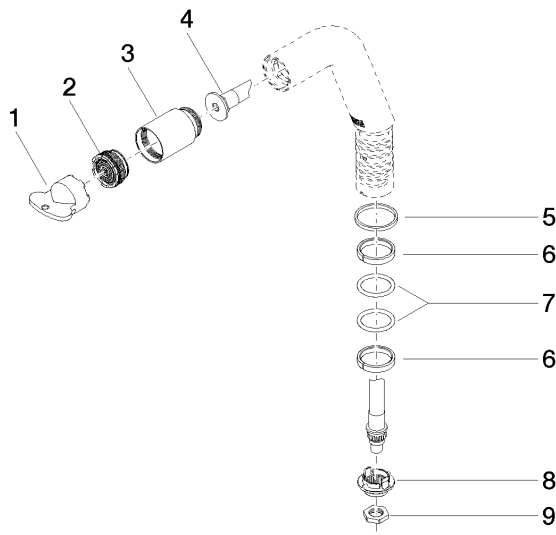

Auslauf 143 x 172 x 35 mm - Chrom

ERSATZTEILE

90 28 22 258 00

Auslauf 143 x 172 x 35 mm - Chrom

ERSATZTEILE

90 28 22 258 00

90 28 22 258 00

Ersatzteile für die
anderen
Oberflächenvarianten
finden Sie hier: Platin
gebürstet

Ersatzteilstückliste

Nr.	Artikelnummer	Benennung	Verbaumenge	Lieferzeit
2	09 29 03 111 90	Luftsprudlereinsatz M24x1 13,5-15,0 l/min. -	1,00	2
1	04 30 09 027 00 90	Montageschlüssel für Luftsprudler Cache STD -	1,00	2
5	09 14 15 010 90	Ring Ø 25,3 x Ø 28,3 x 2,5 mm -	1,00	2
9	09 23 10 098 90	Befestigung Mutter Ø 17 x 3 mm -	1,00	2
7	09 14 10 100 90	O-Ring EPDM 70 20,0 x 2,5 mm -	1,00	2
4	04 30 03 032 00 90	Schlauch für Bidetauslauf Ø 20 x 209 mm -	1,00	2
3	04 21 40 014 00-00	Gelenk für Bidet Ø 26 x 40 mm - Chrom	1,00	10
6	09 14 15 024 90	Stützring Ø 25 x 5,5 mm -	2,00	2
8	09 30 11 188 90	Scheibe Ø 25 x 40 mm -	1,00	-