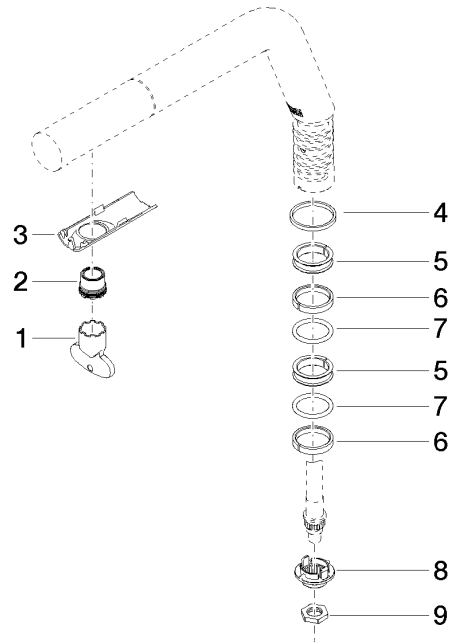

90 28 22 259 00

	Chrom	90 28 22 259 00-00
	Platin gebürstet	90 28 22 259 00-06
	Platin	90 28 22 259 00-08
	Cyprum	90 28 22 259 00-49

Auslauf 245 x 173 x 28 mm - Chrom

ERSATZTEILE

90 28 22 259 00

Auslauf 245 x 173 x 28 mm - Chrom

ERSATZTEILE

90 28 22 259 00

90 28 22 259 00

Ersatzteile für die
anderen
Oberflächenvarianten
finden Sie hier: Platin
gebürstet

Ersatzteilstückliste

Nr.	Artikelnummer	Benennung	Verbaumenge	Lieferzeit
2	09 29 03 073 90	Luftsprudlereinsatz M16,5x1 7,0 l/min. -	1,00	2
5	09 18 40 173 90	Ring Ø 24,6 x 6 mm -	2,00	2
9	09 23 10 098 90	Befestigung Mutter Ø 17 x 3 mm -	1,00	2
4	09 14 15 010 90	Ring Ø 25,3 x Ø 28,3 x 2,5 mm -	1,00	2
8	09 30 11 188 90	Scheibe Ø 25 x 40 mm -	1,00	-
Ersatzteil nicht mehr bestellbar, bitte bestellen Sie den Nachfolgeartikel				
3	09 11 02 281 90	Abdeckung Caché 67 x 22 x 10 mm -	1,00	2
6	09 14 15 024 90	Stützring Ø 25 x 5,5 mm -	2,00	2
7	09 14 10 100 90	O-Ring EPDM 70 20,0 x 2,5 mm -	2,00	2
1	90 30 09 028 00 90	Montageschlüssel -	1,00	2