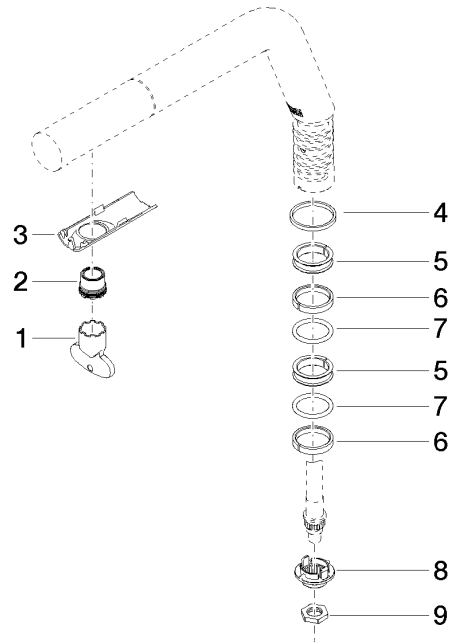

Auslauf 245 x 173 x 28 mm - Platin gebürstet

ERSATZTEILE

90 28 22 259 00

	Platin gebürstet	90 28 22 259 00-06
	Chrom	90 28 22 259 00-00
	Platin	90 28 22 259 00-08
	Cyprum	90 28 22 259 00-49

Auslauf 245 x 173 x 28 mm - Platin gebürstet

ERSATZTEILE

90 28 22 259 00

Auslauf 245 x 173 x 28 mm - Platin gebürstet

ERSATZTEILE

90 28 22 259 00

90 28 22 259 00

Ersatzteile für die  
anderen  
Oberflächenvarianten  
finden Sie hier:  
Chrom

**Ersatzteilstückliste**

Nr.	Artikelnummer	Benennung	Verbaumenge	Lieferzeit
4	09 14 15 010 90	Ring Ø 25,3 x Ø 28,3 x 2,5 mm -	1,00	2
5	09 18 40 173 90	Ring Ø 24,6 x 6 mm -	2,00	2
6	09 14 15 024 90	Stützring Ø 25 x 5,5 mm -	2,00	2
2	09 29 03 073 90	Luftsprudlereinsatz M16,5x1 7,0 l/min. -	1,00	2
1	90 30 09 028 00 90	Montageschlüssel -	1,00	2
7	09 14 10 100 90	O-Ring EPDM 70 20,0 x 2,5 mm -	2,00	2
3	09 11 02 281 90	Abdeckung Caché 67 x 22 x 10 mm -	1,00	2
9	09 23 10 098 90	Befestigung Mutter Ø 17 x 3 mm -	1,00	2
8	09 30 11 188 90	Scheibe Ø 25 x 40 mm -	1,00	-