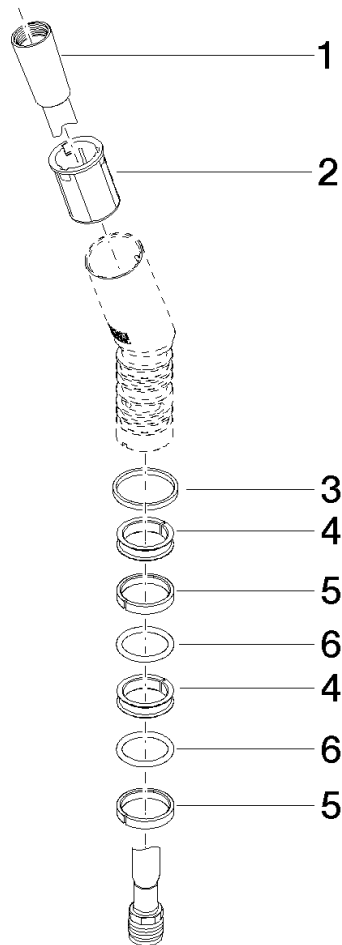

90 28 22 260 00

	Chrom	90 28 22 260 00-00
	Platin gebürstet	90 28 22 260 00-06
	Platin	90 28 22 260 00-08
	Messing gebürstet (23kt Gold)	90 28 22 260 00-28
	Cyprum	90 28 22 260 00-49
	Chrom gebürstet	90 28 22 260 00-93
	Dark Platin gebürstet	90 28 22 260 00-99

Anschluss 39 x 162 x 50 mm - Chrom

ERSATZTEILE

---

90 28 22 260 00

Anschluss 39 x 162 x 50 mm - Chrom

ERSATZTEILE

90 28 22 260 00

90 28 22 260 00

### Ersatzteilstückliste

Nr.	Artikelnummer	Benennung	Verbaumenge	Lieferzeit
5	09 14 15 024 90	Stützring Ø 25 x 5,5 mm -	2,00	2
6	09 14 10 100 90	O-Ring EPDM 70 20,0 x 2,5 mm -	2,00	2
2	09 18 40 167 90	Hülse Ø 22 x 30 mm -	1,00	2
4	09 18 40 173 90	Ring Ø 24,6 x 6 mm -	2,00	2
3	09 14 15 010 90	Ring Ø 25,3 x Ø 28,3 x 2,5 mm -	1,00	2
1	04 30 02 075 00-00	Schlauch mit Konus M15x1 x M15x1 x 1500 mm - Chrom	1,00	10