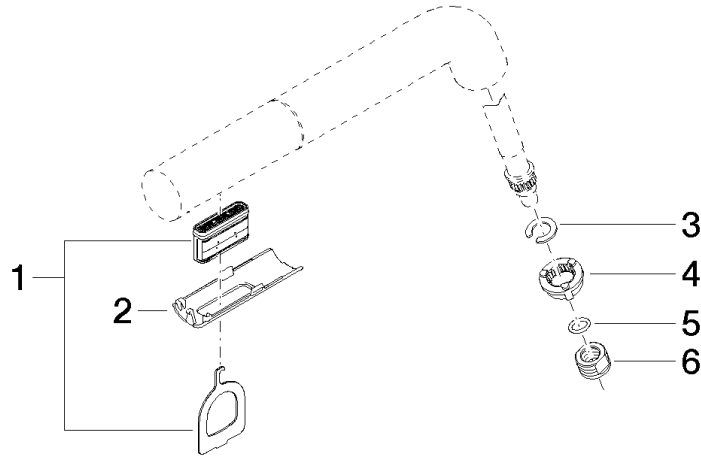

90 28 22 261 00

	Chrom	90 28 22 261 00-00
	Platin gebürstet	90 28 22 261 00-06
	Platin	90 28 22 261 00-08
	Cyprum	90 28 22 261 00-49

Auslauf 26 x 63 x 224 mm - Chrom

ERSATZTEILE

90 28 22 261 00

Auslauf 26 x 63 x 224 mm - Chrom

ERSATZTEILE

90 28 22 261 00

90 28 22 261 00

Ersatzteile für die
anderen
Oberflächenvarianten
finden Sie hier: Platin
gebürstet

Ersatzteilstückliste

Nr.	Artikelnummer	Benennung	Verbaumenge	Lieferzeit
3	09 18 40 175 90	Ring 14,78 x 1 x 14 mm -	1,00	2
1	90 29 03 045 00 90	Luftsprudlereinsatz ohne Begrenzung 32 x 8 mm -	1,00	2
6	09 23 10 112 90	Befestigung Mutter M15 x 1 -	1,00	2
2	09 11 02 282 90	Abdeckung 67 x 22 x 10 mm -	1,00	2
4	09 18 40 168 90	Befestigung Ø 20,80 x 8,5 mm -	1,00	2
5	09 14 10 061 90	O-Ring EPDM 70 7,5 x 1,52 mm -	1,00	2