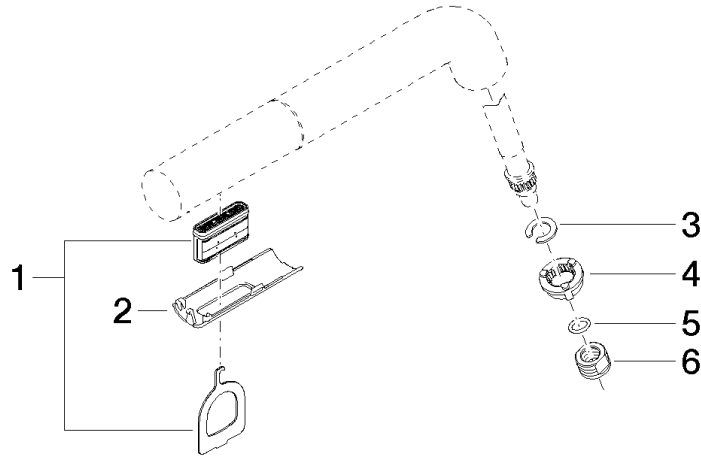

Auslauf 26 x 63 x 224 mm - Platin gebürstet

ERSATZTEILE

90 28 22 261 00

	Platin gebürstet	90 28 22 261 00-06
	Chrom	90 28 22 261 00-00
	Platin	90 28 22 261 00-08
	Cyprum	90 28 22 261 00-49

Auslauf 26 x 63 x 224 mm - Platin gebürstet

ERSATZTEILE

90 28 22 261 00

Auslauf 26 x 63 x 224 mm - Platin gebürstet

ERSATZTEILE

90 28 22 261 00

90 28 22 261 00

Ersatzteile für die
anderen
Oberflächenvarianten
finden Sie hier:
Chrom

Ersatzteilstückliste

Nr.	Artikelnummer	Benennung	Verbaumenge	Lieferzeit
2	09 11 02 282 90	Abdeckung 67 x 22 x 10 mm -	1,00	2
1	90 29 03 045 00 90	Luftsprudlereinsatz ohne Begrenzung 32 x 8 mm -	1,00	2
4	09 18 40 168 90	Befestigung Ø 20,80 x 8,5 mm -	1,00	2
6	09 23 10 112 90	Befestigung Mutter M15 x 1 -	1,00	2
5	09 14 10 061 90	O-Ring EPDM 70 7,5 x 1,52 mm -	1,00	2
3	09 18 40 175 90	Ring 14,78 x 1 x 14 mm -	1,00	2