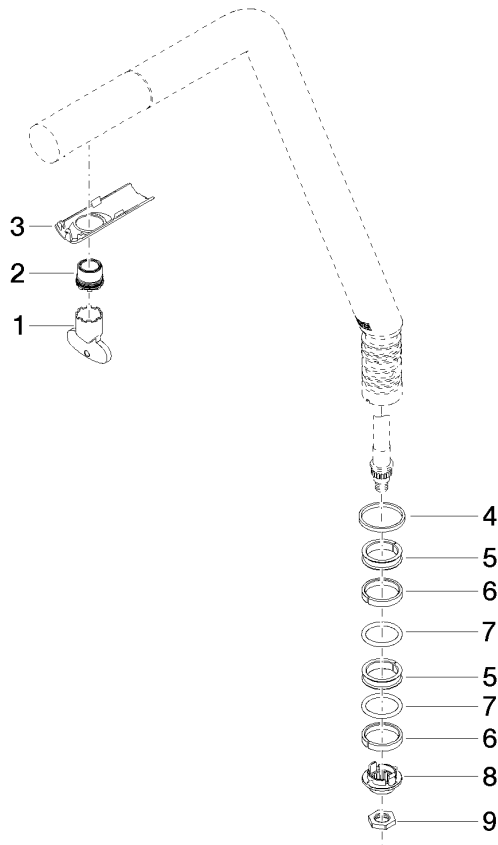

Auslauf 35 x 372 x 306 mm - Platin gebürstet

ERSATZTEILE

90 28 22 262 00

	Platin gebürstet	90 28 22 262 00-06
	Chrom	90 28 22 262 00-00
	Platin	90 28 22 262 00-08
	Cyprum	90 28 22 262 00-49

Auslauf 35 x 372 x 306 mm - Platin gebürstet

ERSATZTEILE

90 28 22 262 00

Auslauf 35 x 372 x 306 mm - Platin gebürstet

ERSATZTEILE

90 28 22 262 00

90 28 22 262 00

Ersatzteile für die
anderen
Oberflächenvarianten
finden Sie hier:
Chrom

Ersatzteilstückliste

Nr.	Artikelnummer	Benennung	Verbaumenge	Lieferzeit
3	09 11 02 281 90	Abdeckung Caché 67 x 22 x 10 mm -	1,00	2
2	09 29 03 073 90	Luftsprudlereinsatz M16,5x1 7,0 l/min. -	1,00	2
5	09 18 40 173 90	Ring Ø 24,6 x 6 mm -	2,00	2
1	90 30 09 028 00 90	Montageschlüssel -	1,00	2
4	09 14 15 010 90	Ring Ø 25,3 x Ø 28,3 x 2,5 mm -	1,00	2
7	09 14 10 100 90	O-Ring EPDM 70 20,0 x 2,5 mm -	2,00	2
9	09 23 10 098 90	Befestigung Mutter Ø 17 x 3 mm -	1,00	2
6	09 14 15 024 90	Stützring Ø 25 x 5,5 mm -	2,00	2
8	09 30 11 188 90	Scheibe Ø 25 x 40 mm -	1,00	-