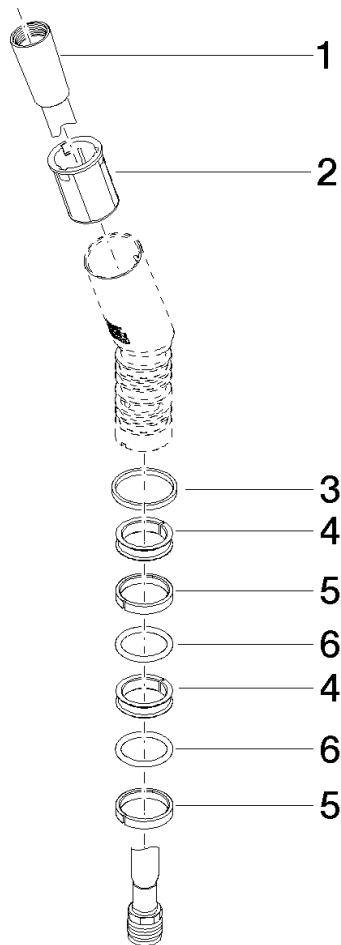

90 28 22 263 00

	Chrom	90 28 22 263 00-00
	Platin gebürstet	90 28 22 263 00-06
	Platin	90 28 22 263 00-08
	Messing gebürstet (23kt Gold)	90 28 22 263 00-28
	Cyprum	90 28 22 263 00-49

Auslauf 150 x 225 x 90 mm - Chrom

ERSATZTEILE

90 28 22 263 00

Auslauf 150 x 225 x 90 mm - Chrom

ERSATZTEILE

90 28 22 263 00

90 28 22 263 00

Ersatzteile für die
anderen
Oberflächenvarianten
finden Sie hier: Platin
gebürstet

Ersatzteilstückliste

Nr.	Artikelnummer	Benennung	Verbaumenge	Lieferzeit
3	09 14 15 010 90	Ring Ø 25,3 x Ø 28,3 x 2,5 mm -	1,00	2
5	09 14 15 024 90	Stützring Ø 25 x 5,5 mm -	2,00	2
2	09 18 40 167 90	Hülse Ø 22 x 30 mm -	1,00	2
6	09 14 10 100 90	O-Ring EPDM 70 20,0 x 2,5 mm -	2,00	2
4	09 18 40 173 90	Ring Ø 24,6 x 6 mm -	2,00	2
1	04 30 02 075 00-00	Schlauch mit Konus M15x1 x M15x1 x 1500 mm - Chrom	1,00	10