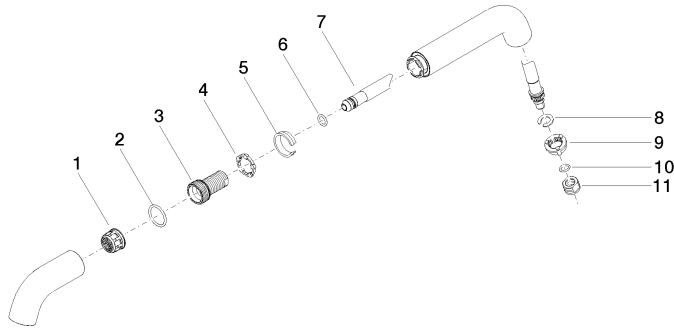

Auslauf 29 x 64 x 225 mm - Chrom

ERSATZTEILE

90 28 22 264 00

Auslauf 29 x 64 x 225 mm - Chrom

ERSATZTEILE

90 28 22 264 00

90 28 22 264 00

Ersatzteile für die  
anderen  
Oberflächenvarianten  
finden Sie hier: Platin  
gebürstet

**Ersatzteilstückliste**

Nr.	Artikelnummer	Benennung	Verbaumenge	Lieferzeit
11	09 23 10 112 90	Befestigung Mutter M15 x 1 -	1,00	2
6	09 14 10 086 90	O-Ring EPDM 70 8,0 x 1,9 mm -	1,00	2
1	09 29 03 082 90	Luftsprudlereinsatz M22x1 34,8-37,8l/min. -	1,00	2
2	09 14 10 122 90	O-Ring EPDM 70 18,6 x 2,0 mm -	1,00	2
10	09 14 10 061 90	O-Ring EPDM 70 7,5 x 1,52 mm -	1,00	2
9	09 18 40 168 90	Befestigung Ø 20,80 x 8,5 mm -	1,00	2
8	09 18 40 175 90	Ring 14,78 x 1 x 14 mm -	1,00	2
4	09 30 11 197 90	Sicherungsscheibe Ø 25 x 2,5 mm -	1,00	-
Ersatzteil nicht mehr bestellbar, bitte bestellen Sie den Nachfolgeartikel				
7	04 30 03 082 00 90	Schlauch für Gießrohr Ø 14,6 x 163 mm -	1,00	2
3	09 24 02 101 90	Nippel M22x1 -	1,00	2
5	09 28 10 158 90	Ring Ø 24,8 x 6,6 mm -	1,00	2