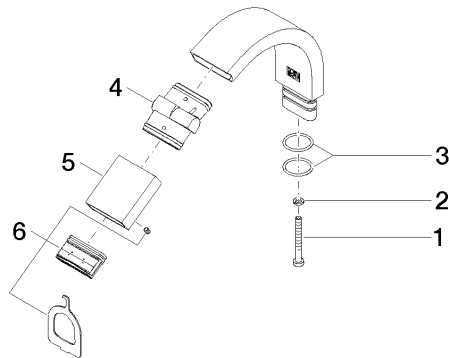

Auslauf 35 x 125 x 128 mm - Platin gebürstet

ERSATZTEILE

90 28 22 265 00

Auslauf 35 x 125 x 128 mm - Platin gebürstet

ERSATZTEILE

90 28 22 265 00

90 28 22 265 00

Ersatzteile für die
anderen
Oberflächenvarianten
finden Sie hier:
Chrom

Ersatzteilstückliste

Nr.	Artikelnummer	Benennung	Verbaumenge	Lieferzeit
1	09 30 30 097 90	Befestigung Zylinderschraube mit Innensechskant niedriger Kopf M4 x 35 mm -	1,00	2
2	90 30 11 029 00 90	Anschluss Federring Ø 4 -	1,00	2
3	09 14 10 096 90	O-Ring EPDM 70 17,0 x 1,5 mm -	2,00	2
5	09 23 01 157-06	Luftsprudlerhülse 35 x 38,5 x 11 mm - Platin gebürstet	1,00	10
4	90 24 02 103 00-06	Gelenk für Bidet 35 x 30 x 38 mm - Platin gebürstet	1,00	10
6	90 29 03 045 00 90	Luftsprudlereinsatz ohne Begrenzung 32 x 8 mm -	1,00	2