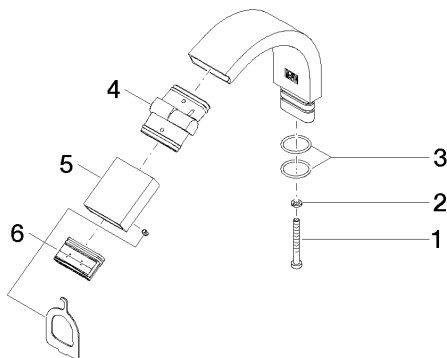

Auslauf 35 x 125 x 128 mm - Platin

ERSATZTEILE

90 28 22 265 00

Auslauf 35 x 125 x 128 mm - Platin

ERSATZTEILE

90 28 22 265 00

90 28 22 265 00

Ersatzteile für die
anderen
Oberflächenvarianten
finden Sie hier:
Chrom

Ersatzteilstückliste

Nr.	Artikelnummer	Benennung	Verbaumenge	Lieferzeit
6	90 29 03 045 00 90	Luftsprudlereinsatz ohne Begrenzung 32 x 8 mm -	1,00	2
5	09 23 01 157-08	Luftsprudlerhülse 35 x 38,5 x 11 mm - Platin	1,00	40
4	90 24 02 103 00-08	Gelenk für Bidet 35 x 30 x 38 mm - Platin	1,00	40
1	09 30 30 097 90	Befestigung Zylinderschraube mit Innensechskant niedriger Kopf M4 x 35 mm -	1,00	2
3	09 14 10 096 90	O-Ring EPDM 70 17,0 x 1,5 mm -	2,00	2
2	90 30 11 029 00 90	Anschluss Federring Ø 4 -	1,00	2