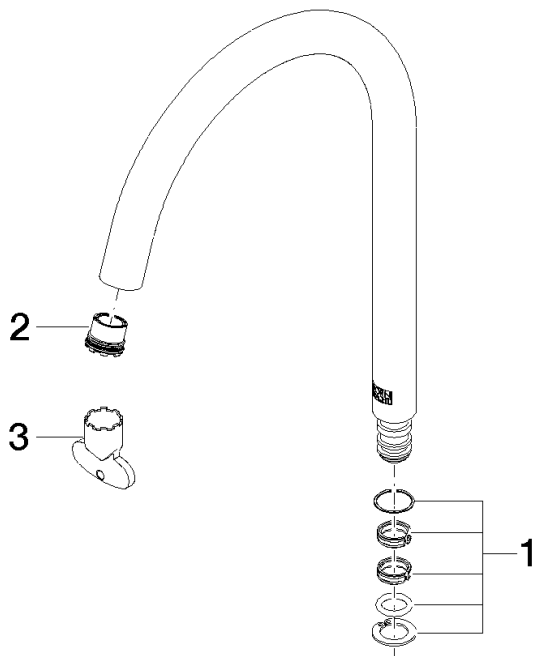

Auslauf 168 mm, 5,7 l/min. - Chrom

ERSATZTEILE

90 28 22 309 00 Produktversion bis 27.10.2020

Auslauf 168 mm, 5,7 l/min. - Chrom

ERSATZTEILE

90 28 22 309 00 Produktversion bis 27.10.2020

90 28 22 309 00 Produktversion bis 27.10.2020

Ersatzteile für die
anderen
Oberflächenvarianten
finden Sie hier: Platin
gebürstet

Ersatzteilstückliste

Nr.	Artikelnummer	Benennung	Verbaumenge	Lieferzeit
1	90 28 10 168 00 90	Dichtungssatz für Wanne Stand Auslauf Ø 22 x 50 mm -	1,00	2
3	90 30 09 028 00 90	Montageschlüssel -	1,00	2
2	09 29 03 126 90	Luftsprudlereinsatz mit Coin Slot M16,5x1 5,7 l/min. -	1,00	2