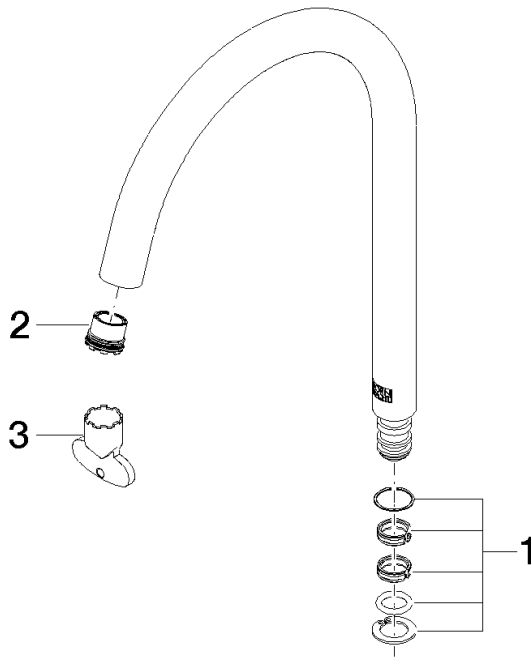

Auslauf 168 mm, 5,7 l/min. - Dark Platinum gebürstet

ERSATZTEILE

90 28 22 309 00 Produktversion bis 27.10.2020

Auslauf 168 mm, 5,7 l/min. - Dark Platinum gebürstet

ERSATZTEILE

90 28 22 309 00 Produktversion bis 27.10.2020

### Ersatzteilstückliste

Nr.	Artikelnummer	Benennung	Verbaumenge	Lieferzeit
3	90 30 09 028 00 90	Montageschlüssel -	1,00	2
1	90 28 10 168 00 90	Dichtungssatz für Wanne Stand Auslauf Ø 22 x 50 mm -	1,00	2
2	09 29 03 126 90	Luftsprudlereinsatz mit Coin Slot M16,5x1 5,7 l/min. -	1,00	2