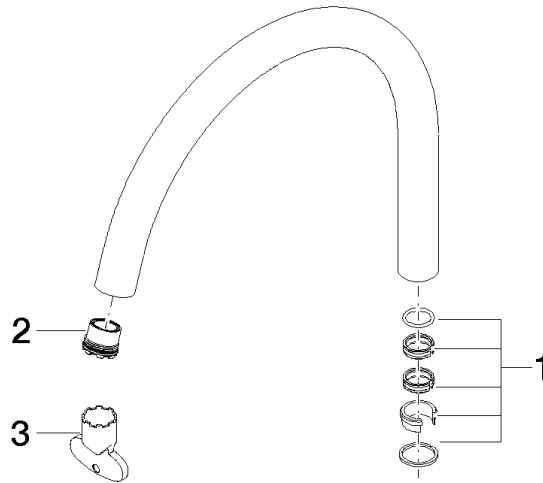

Auslauf 200 mm, 5,7 l/min. - Chrom

ERSATZTEILE

90 28 22 313 00 Produktversion bis 01.10.2020

Auslauf 200 mm, 5,7 l/min. - Chrom

ERSATZTEILE

90 28 22 313 00 Produktversion bis 01.10.2020

90 28 22 313 00 Produktversion bis 01.10.2020

Ersatzteile für die
anderen
Oberflächenvarianten
finden Sie hier: Platin
gebürstet

Ersatzteilstückliste

Nr.	Artikelnummer	Benennung	Verbaumenge	Lieferzeit
1	90 28 10 166 00 90	Dichtungssatz Ø 22 x 50 mm -	1,00	2
2	09 29 03 126 90	Luftsprudlereinsatz mit Coin Slot M16,5x1 5,7 l/min. -	1,00	2
3	90 30 09 028 00 90	Montageschlüssel -	1,00	2