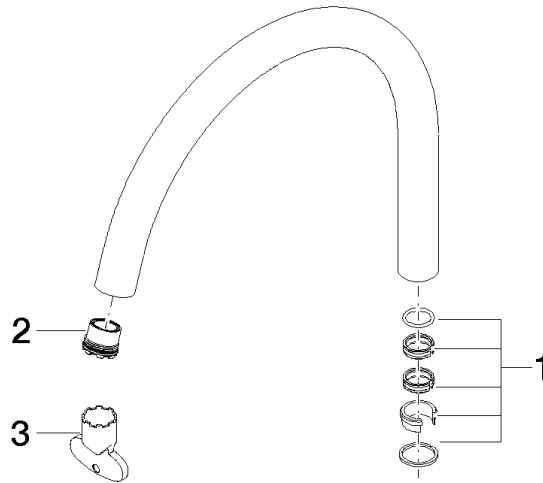

Auslauf 200 mm, 5,7 l/min. - Platin gebürstet

ERSATZTEILE

90 28 22 313 00 Produktversion bis 01.10.2020

Auslauf 200 mm, 5,7 l/min. - Platin gebürstet

ERSATZTEILE

90 28 22 313 00 Produktversion bis 01.10.2020

90 28 22 313 00 Produktversion bis 01.10.2020

Ersatzteile für die
anderen
Oberflächenvarianten
finden Sie hier:
Chrom

Ersatzteilstückliste

Nr.	Artikelnummer	Benennung	Verbaumenge	Lieferzeit
1	90 28 10 166 00 90	Dichtungssatz Ø 22 x 50 mm -	1,00	2
3	90 30 09 028 00 90	Montageschlüssel -	1,00	2
2	09 29 03 126 90	Luftsprudlereinsatz mit Coin Slot M16,5x1 5,7 l/min. -	1,00	2