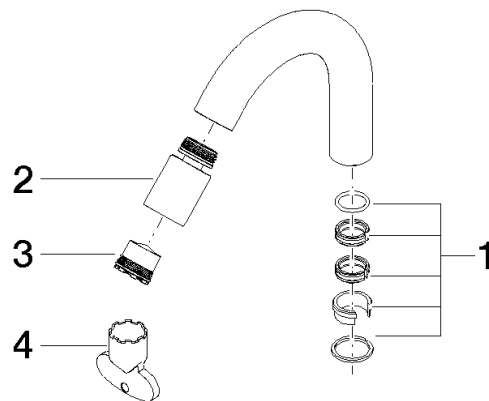

Auslauf 85 mm, 5,7 l/min. - Platin

ERSATZTEILE

90 28 22 314 00 Produktversion bis 01.10.2020

Auslauf 85 mm, 5,7 l/min. - Platin

ERSATZTEILE

90 28 22 314 00 Produktversion bis 01.10.2020

90 28 22 314 00 Produktversion bis 01.10.2020

Ersatzteile für die
anderen
Oberflächenvarianten
finden Sie hier:
Chrom

Ersatzteilstückliste

Nr.	Artikelnummer	Benennung	Verbaumenge	Lieferzeit
1	90 28 10 166 00 90	Dichtungssatz Ø 22 x 50 mm -	1,00	2
4	90 30 09 028 00 90	Montageschlüssel -	1,00	2
3	09 29 03 126 90	Luftsprudlereinsatz mit Coin Slot M16,5x1 5,7 l/min. -	1,00	2
2	04 21 40 061 00-08	Gelenk für Bidet Ø 20 x 35 mm - Platin	1,00	40