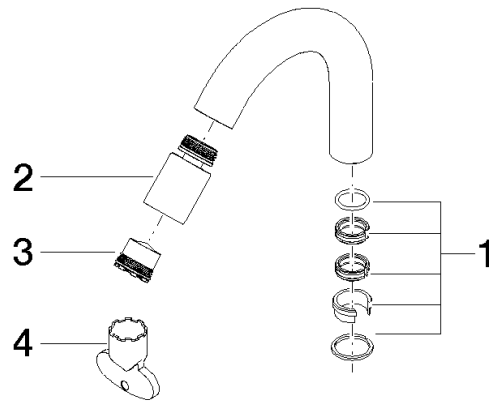

**Auslauf 85 mm, 5,7 l/min. - Messing gebürstet (23kt Gold)**

ERSATZTEILE

90 28 22 314 00 Produktversion bis 01.10.2020

**Auslauf 85 mm, 5,7 l/min. - Messing gebürstet (23kt Gold)**

ERSATZTEILE

---

90 28 22 314 00 Produktversion bis 01.10.2020

### Ersatzteilstückliste

Nr.	Artikelnummer	Benennung	Verbaumenge	Lieferzeit
4	90 30 09 028 00 90	Montageschlüssel -	1,00	2
1	90 28 10 166 00 90	Dichtungssatz Ø 22 x 50 mm -	1,00	2
2	04 21 40 061 00-28	Gelenk für Bidet Ø 20 x 35 mm - Messing gebürstet (23kt Gold)	1,00	20
3	09 29 03 126 90	Luftsprudlereinsatz mit Coin Slot M16,5x1 5,7 l/min. -	1,00	2