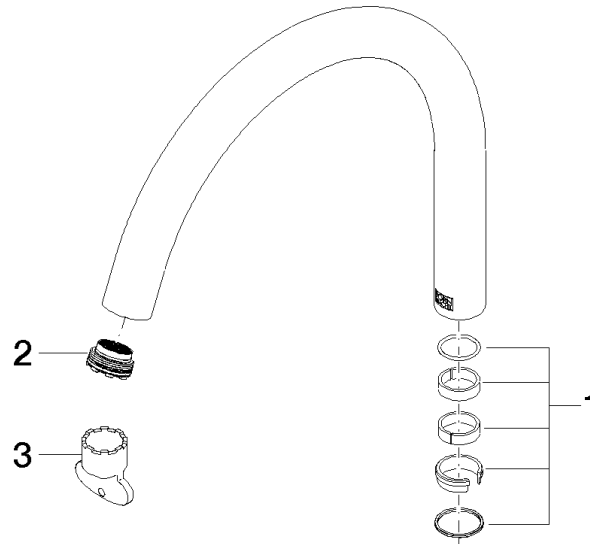

90 28 22 317 00 Produktversion bis 30.09.2020

	Platin gebürstet	90 28 22 317 00-06
	Chrom	90 28 22 317 00-00
	Platin	90 28 22 317 00-08
	Dark Chrome	90 28 22 317 00-19
	Light Gold gebürstet (PVD)	90 28 22 317 00-27
	Messing gebürstet (23kt Gold)	90 28 22 317 00-28
	Gold gebürstet (PVD)	90 28 22 317 00-37
	Dark Brass gebürstet (PVD)	90 28 22 317 00-39
	Champagne gebürstet (22kt Gold)	90 28 22 317 00-46
	Champagne (22kt Gold)	90 28 22 317 00-47
	Dark Platinum gebürstet	90 28 22 317 00-99

Auslauf 220 mm, 25,2 l/min. - Platin gebürstet

ERSATZTEILE

90 28 22 317 00 Produktversion bis 30.09.2020

Auslauf 220 mm, 25,2 l/min. - Platin gebürstet

ERSATZTEILE

90 28 22 317 00 Produktversion bis 30.09.2020

90 28 22 317 00 Produktversion bis 30.09.2020

Ersatzteile für die
anderen
Oberflächenvarianten
finden Sie hier:
Chrom

Ersatzteilstückliste

Nr.	Artikelnummer	Benennung	Verbaumenge	Lieferzeit
1	90 28 10 171 00 90	Dichtungssatz Ø 25 x 50 mm -	1,00	2
2	09 29 03 124 90	Luftsprudlereinsatz M21,5x1 25,2 l/min. -	1,00	2
3	04 30 09 024 00 90	Montageschlüssel für Luftsprudler Cache JR -	1,00	2