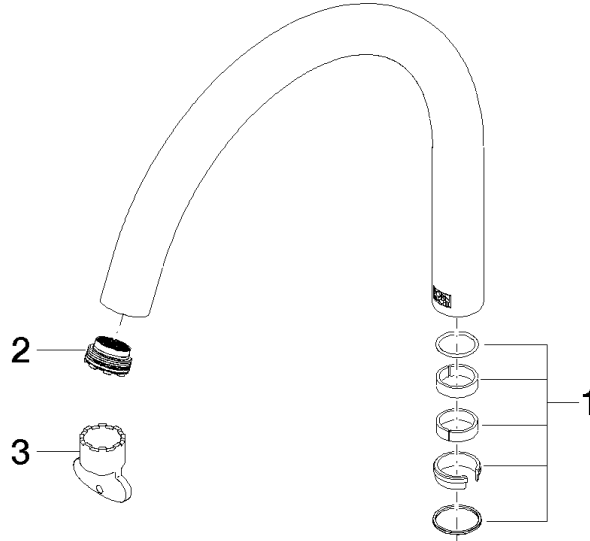

Auslauf 220 mm, 25,2 l/min. - Dark Platinum gebürstet

ERSATZTEILE

90 28 22 317 00 Produktversion bis 30.09.2020

Auslauf 220 mm, 25,2 l/min. - Dark Platinum gebürstet

ERSATZTEILE

90 28 22 317 00 Produktversion bis 30.09.2020

90 28 22 317 00 Produktversion bis 30.09.2020

Ersatzteile für die
anderen
Oberflächenvarianten
finden Sie hier:
Chrom

Ersatzteilstückliste

Nr.	Artikelnummer	Benennung	Verbaumenge	Lieferzeit
1	90 28 10 171 00 90	Dichtungssatz Ø 25 x 50 mm -	1,00	2
2	09 29 03 124 90	Luftsprudlereinsatz M21,5x1 25,2 l/min. -	1,00	2
3	04 30 09 024 00 90	Montageschlüssel für Luftsprudler Cache JR -	1,00	2