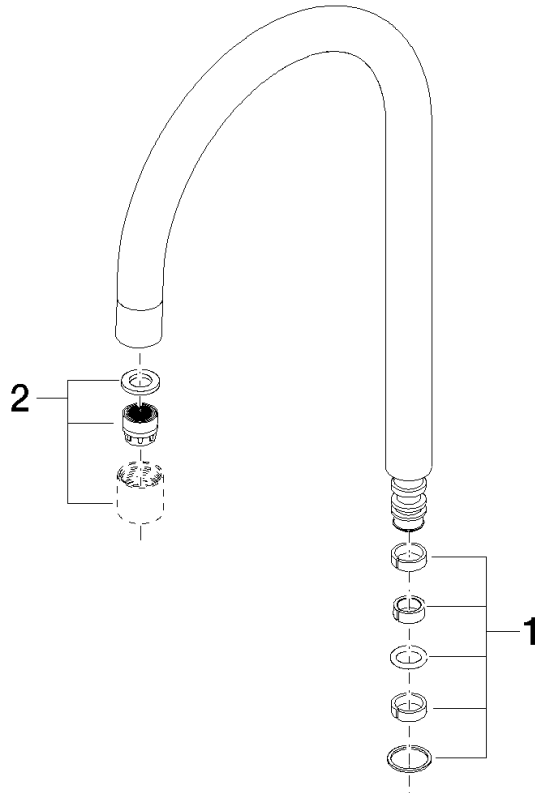

Auslauf 165 mm, 4,54 l/min. - Chrom

ERSATZTEILE

90 28 22 319 01

Auslauf 165 mm, 4,54 l/min. - Chrom

ERSATZTEILE

90 28 22 319 01

90 28 22 319 01

Ersatzteile für die  
anderen  
Oberflächenvarianten  
finden Sie hier: Dark  
Brass matt

## Ersatzteilstückliste

Nr.	Artikelnummer	Benennung	Verbaumenge	Lieferzeit
2	90 23 01 028 04-00	Luftsprudler M18x1-IG 4,5 l/min. - Chrom	1,00	10
1	90 14 15 020 01 90	Dichtungssatz Auslauf 10 x 10 x 2 mm -	1,00	2