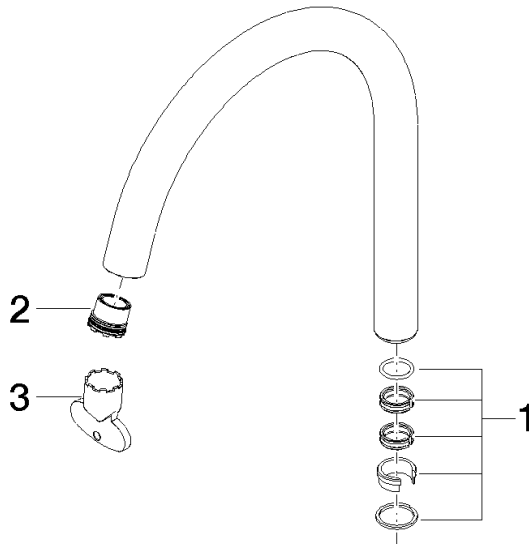

90 28 22 320 00 Produktversion bis 01.10.2020

	Chrom	90 28 22 320 00-00
	Platin gebürstet	90 28 22 320 00-06
	Platin	90 28 22 320 00-08
	Dark Chrome	90 28 22 320 00-19
	Light Gold (PVD)	90 28 22 320 00-26
	Light Gold gebürstet (PVD)	90 28 22 320 00-27
	Messing gebürstet (23kt Gold)	90 28 22 320 00-28
	Schwarz matt	90 28 22 320 00-33
	Gold gebürstet (PVD)	90 28 22 320 00-37
	Dark Brass gebürstet (PVD)	90 28 22 320 00-39
	Bronze gebürstet (PVD)	90 28 22 320 00-42
	Champagne gebürstet (22kt Gold)	90 28 22 320 00-46
	Champagne (22kt Gold)	90 28 22 320 00-47
	Chrom gebürstet	90 28 22 320 00-93
	Dark Platinum gebürstet	90 28 22 320 00-99

## Auslauf für Waschtisch Stand 167 mm, 5,7 l/min. - Chrom

ERSATZTEILE

90 28 22 320 00 Produktversion bis 01.10.2020

## Auslauf für Waschtisch Stand 167 mm, 5,7 l/min. - Chrom

ERSATZTEILE

90 28 22 320 00 Produktversion bis 01.10.2020

90 28 22 320 00 Produktversion bis 01.10.2020

Ersatzteile für die  
anderen  
Oberflächenvarianten  
finden Sie hier: Platin  
gebürstet

### Ersatzteilstückliste

Nr.	Artikelnummer	Benennung	Verbaumenge	Lieferzeit
3	90 30 09 028 00 90	Montageschlüssel -	1,00	2
2	09 29 03 126 90	Luftsprudlereinsatz mit Coin Slot M16,5x1 5,7 l/min. -	1,00	2
1	90 28 10 166 00 90	Dichtungssatz Ø 22 x 50 mm -	1,00	2