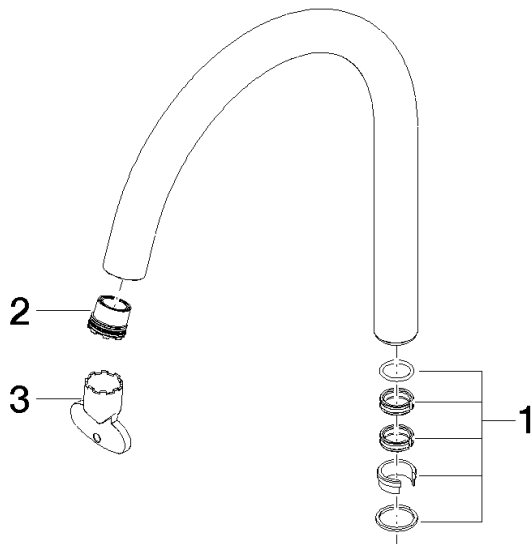

90 28 22 320 01 Produktversion bis 01.10.2020

	Chrom	90 28 22 320 01-00
	Platin gebürstet	90 28 22 320 01-06
	Platin	90 28 22 320 01-08
	Dark Chrome	90 28 22 320 01-19
	Light Gold (PVD)	90 28 22 320 01-26
	Light Gold gebürstet (PVD)	90 28 22 320 01-27
	Messing gebürstet (23kt Gold)	90 28 22 320 01-28
	Schwarz matt	90 28 22 320 01-33
	Gold gebürstet (PVD)	90 28 22 320 01-37
	Dark Brass gebürstet (PVD)	90 28 22 320 01-39
	Bronze gebürstet (PVD)	90 28 22 320 01-42
	Champagne gebürstet (22kt Gold)	90 28 22 320 01-46
	Champagne (22kt Gold)	90 28 22 320 01-47
	Dark Platinum gebürstet	90 28 22 320 01-99

Auslauf für Waschtisch Stand 167 mm, 4,54 l/min. - Chrom

ERSATZTEILE

90 28 22 320 01 Produktversion bis 01.10.2020

Auslauf für Waschtisch Stand 167 mm, 4,54 l/min. - Chrom

ERSATZTEILE

90 28 22 320 01 Produktversion bis 01.10.2020

90 28 22 320 01 Produktversion bis 01.10.2020

Ersatzteile für die
anderen
Oberflächenvarianten
finden Sie hier: Platin
gebürstet

Ersatzteilstückliste

Nr.	Artikelnummer	Benennung	Verbaumenge	Lieferzeit
1	90 28 10 166 00 90	Dichtungssatz Ø 22 x 50 mm -	1,00	2
2	09 29 03 125 90	Luftsprudlereinsatz pink, 1.2 gpm -	1,00	2
3	90 30 09 028 00 90	Montageschlüssel -	1,00	2