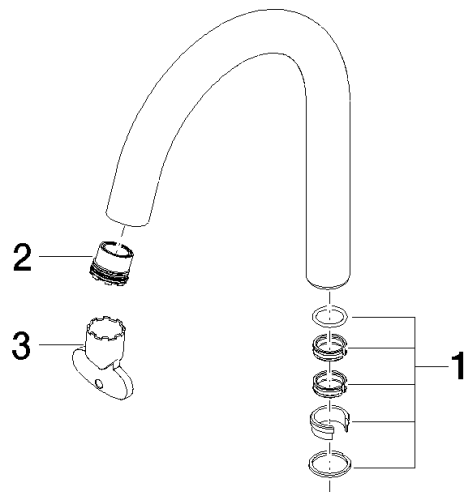

90 28 22 321 00 Produktversion bis 01.10.2020

	Chrom	90 28 22 321 00-00
	Platin gebürstet	90 28 22 321 00-06
	Dark Chrome	90 28 22 321 00-19
	Light Gold (PVD)	90 28 22 321 00-26
	Light Gold gebürstet (PVD)	90 28 22 321 00-27
	Schwarz matt	90 28 22 321 00-33
	Dark Brass gebürstet (PVD)	90 28 22 321 00-39
	Bronze gebürstet (PVD)	90 28 22 321 00-42
	Champagne gebürstet (22kt Gold)	90 28 22 321 00-46
	Champagne (22kt Gold)	90 28 22 321 00-47
	Chrom gebürstet	90 28 22 321 00-93
	Chrom gebürstet	90 28 22 321 00-99

Auslauf für Waschtisch Stand 120 mm, 5,7 l/min. - Chrom

ERSATZTEILE

90 28 22 321 00 Produktversion bis 01.10.2020

Auslauf für Waschtisch Stand 120 mm, 5,7 l/min. - Chrom

ERSATZTEILE

90 28 22 321 00 Produktversion bis 01.10.2020

90 28 22 321 00 Produktversion bis 01.10.2020

Ersatzteile für die
anderen
Oberflächenvarianten
finden Sie hier: Platin
gebürstet

Ersatzteilstückliste

Nr.	Artikelnummer	Benennung	Verbaumenge	Lieferzeit
3	90 30 09 028 00 90	Montageschlüssel -	1,00	2
2	09 29 03 126 90	Luftsprudlereinsatz mit Coin Slot M16,5x1 5,7 l/min. -	1,00	2
1	90 28 10 166 00 90	Dichtungssatz Ø 22 x 50 mm -	1,00	2