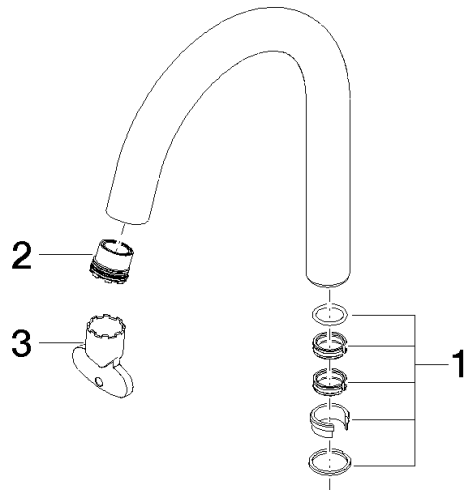

Auslauf für Waschtisch Stand 120 mm, 4,54 l/min. - Chrom

ERSATZTEILE

90 28 22 321 01 Produktversion bis 01.10.2020

## Auslauf für Waschtisch Stand 120 mm, 4,54 l/min. - Chrom

ERSATZTEILE

90 28 22 321 01 Produktversion bis 01.10.2020

90 28 22 321 01 Produktversion bis 01.10.2020

Ersatzteile für die  
anderen  
Oberflächenvarianten  
finden Sie hier: Platin  
gebürstet

### Ersatzteilstückliste

Nr.	Artikelnummer	Benennung	Verbaumenge	Lieferzeit
1	90 28 10 166 00 90	Dichtungssatz Ø 22 x 50 mm -	1,00	2
3	90 30 09 028 00 90	Montageschlüssel -	1,00	2
2	09 29 03 125 90	Luftsprudlereinsatz pink, 1.2 gpm -	1,00	2