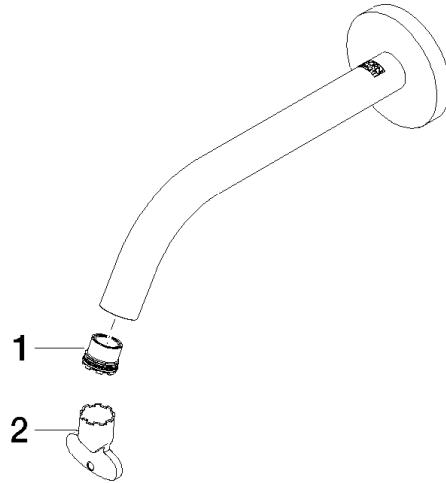

Auslauf für Waschtisch Wand 190 mm, 4,54 l/min. - Chrom

ERSATZTEILE

90 28 22 323 01 Produktversion bis 01.10.2020

Auslauf für Waschtisch Wand 190 mm, 4,54 l/min. - Chrom

ERSATZTEILE

90 28 22 323 01 Produktversion bis 01.10.2020

90 28 22 323 01 Produktversion bis 01.10.2020

Ersatzteile für die
anderen
Oberflächenvarianten
finden Sie hier: Platin
gebürstet

Ersatzteilstückliste

Nr.	Artikelnummer	Benennung	Verbaumenge	Lieferzeit
2	90 30 09 028 00 90	Montageschlüssel -	1,00	2
1	09 29 03 117 90	Luftsprudlereinsatz M16,5x1 4,5 l/min. -	1,00	2