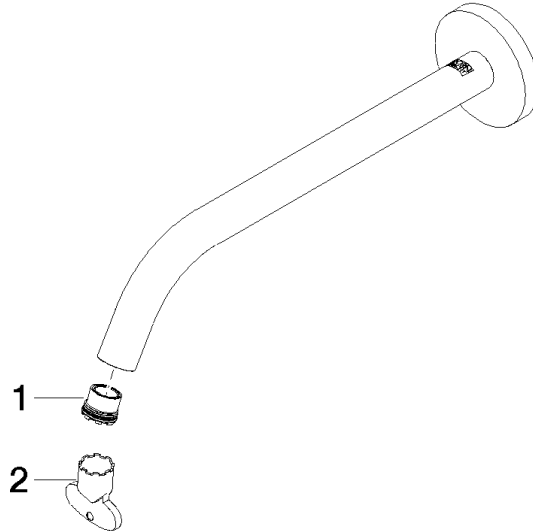

90 28 22 324 00 Produktversion von 01.04.2025 bis 01.10.2020

	Chrom	90 28 22 324 00-00
	Platin gebürstet	90 28 22 324 00-06
	Dark Chrome	90 28 22 324 00-19
	Light Gold (PVD)	90 28 22 324 00-26
	Light Gold gebürstet (PVD)	90 28 22 324 00-27
	Schwarz matt	90 28 22 324 00-33
	Dark Brass gebürstet (PVD)	90 28 22 324 00-39
	Bronze gebürstet (PVD)	90 28 22 324 00-42
	Champagne gebürstet (22kt Gold)	90 28 22 324 00-46
	Champagne (22kt Gold)	90 28 22 324 00-47
	Chrom gebürstet	90 28 22 324 00-93
	Dark Platinum gebürstet	90 28 22 324 00-99

Auslauf für Waschtisch Wand 250 mm, 5,7 l/min. - Chrom

ERSATZTEILE

90 28 22 324 00 Produktversion von 01.04.2025 bis 01.10.2020

Auslauf für Waschtisch Wand 250 mm, 5,7 l/min. - Chrom

ERSATZTEILE

90 28 22 324 00 Produktversion von 01.04.2025 bis 01.10.2020

90 28 22 324 00 Produktversion von 01.04.2025 bis 01.10.2020

Ersatzteile für die
anderen
Oberflächenvarianten
finden Sie hier: Platin
gebürstet

Ersatzteilstückliste

Nr.	Artikelnummer	Benennung	Verbaumenge	Lieferzeit
1	09 29 03 126 90	Luftsprudlereinsatz mit Coin Slot M16,5x1 5,7 l/min. -	1,00	2
2	90 30 09 028 00 90	Montageschlüssel -	1,00	2