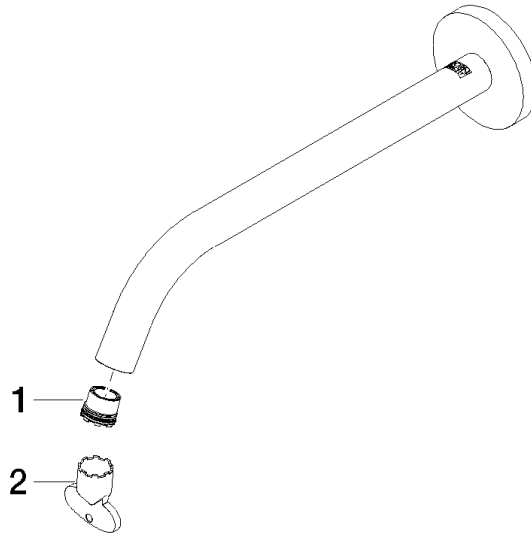

90 28 22 324 01 Produktversion bis 01.10.2020

	Chrom	90 28 22 324 01-00
	Platin gebürstet	90 28 22 324 01-06
	Dark Chrome	90 28 22 324 01-19
	Light Gold (PVD)	90 28 22 324 01-26
	Light Gold gebürstet (PVD)	90 28 22 324 01-27
	Schwarz matt	90 28 22 324 01-33
	Dark Brass gebürstet (PVD)	90 28 22 324 01-39
	Bronze gebürstet (PVD)	90 28 22 324 01-42
	Champagne gebürstet (22kt Gold)	90 28 22 324 01-46
	Champagne (22kt Gold)	90 28 22 324 01-47
	Dark Platinum gebürstet	90 28 22 324 01-99

## Auslauf für Waschtisch Wand 250 mm, 4,54 l/min. - Chrom

ERSATZTEILE

90 28 22 324 01 Produktversion bis 01.10.2020

## Auslauf für Waschtisch Wand 250 mm, 4,54 l/min. - Chrom

ERSATZTEILE

90 28 22 324 01 Produktversion bis 01.10.2020

90 28 22 324 01 Produktversion bis 01.10.2020

Ersatzteile für die  
anderen  
Oberflächenvarianten  
finden Sie hier: Platin  
gebürstet

**Ersatzteilstückliste**

Nr.	Artikelnummer	Benennung	Verbaumenge	Lieferzeit
1	09 29 03 117 90	Luftsprudlereinsatz M16,5x1 4,5 l/min. -	1,00	2
2	90 30 09 028 00 90	Montageschlüssel -	1,00	2