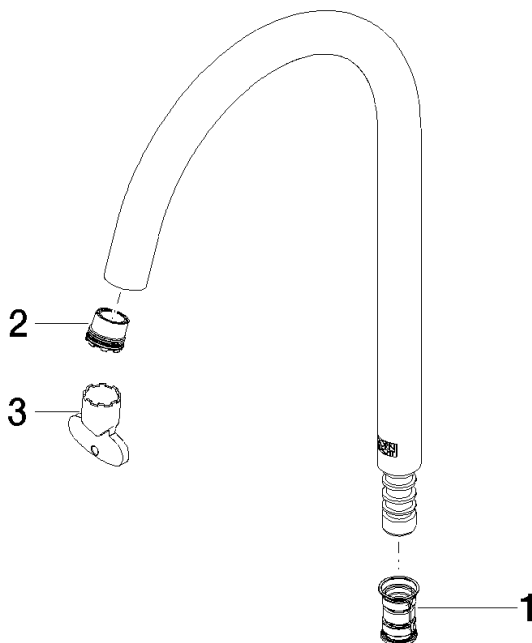

90 28 22 325 01 Produktversion bis 01.10.2020

	Chrom	90 28 22 325 01-00
	Platin gebürstet	90 28 22 325 01-06
	Dark Chrome	90 28 22 325 01-19
	Light Gold (PVD)	90 28 22 325 01-26
	Light Gold gebürstet (PVD)	90 28 22 325 01-27
	Schwarz matt	90 28 22 325 01-33
	Gold gebürstet (PVD)	90 28 22 325 01-37
	Dark Brass gebürstet (PVD)	90 28 22 325 01-39
	Bronze gebürstet (PVD)	90 28 22 325 01-42
	Champagne gebürstet (22kt Gold)	90 28 22 325 01-46
	Champagne (22kt Gold)	90 28 22 325 01-47
	Dark Platinum gebürstet	90 28 22 325 01-99

Auslauf für Waschtisch Stand 168 mm, 4,54 l/min. - Chrom

ERSATZTEILE

90 28 22 325 01 Produktversion bis 01.10.2020

Auslauf für Waschtisch Stand 168 mm, 4,54 l/min. - Chrom

ERSATZTEILE

90 28 22 325 01 Produktversion bis 01.10.2020

90 28 22 325 01 Produktversion bis 01.10.2020

Ersatzteile für die
anderen
Oberflächenvarianten
finden Sie hier: Platin
gebürstet

Ersatzteilstückliste

Nr.	Artikelnummer	Benennung	Verbaumenge	Lieferzeit
3	90 30 09 028 00 90	Montageschlüssel -	1,00	2
1	90 28 10 168 02 90	Dichtungssatz für Wanne Stand Auslauf Ø 22 x 50 mm -	1,00	10
2	09 29 03 117 90	Luftsprudlereinsatz M16,5x1 4,5 l/min. -	1,00	2