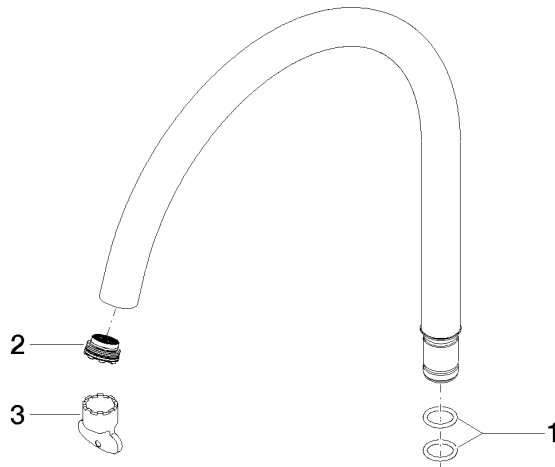

Auslauf für Wanne Stand freistehend 304 mm, 25,2 l/min. - Chrom

ERSATZTEILE

90 28 22 327 01 Produktversion bis 30.09.2020

Auslauf für Wanne Stand freistehend 304 mm, 25,2 l/min. - Chrom

ERSATZTEILE

90 28 22 327 01 Produktversion bis 30.09.2020

90 28 22 327 01 Produktversion bis 30.09.2020

Ersatzteile für die
anderen
Oberflächenvarianten
finden Sie hier: Platin
gebürstet

Ersatzteilstückliste

Nr.	Artikelnummer	Benennung	Verbaumenge	Lieferzeit
1	09 14 10 022 90	O-Ring EPDM 70 16,0 x 2,5 mm -	1,00	2
3	04 30 09 024 00 90	Montageschlüssel für Luftsprudler Cache JR -	1,00	2
2	09 29 03 124 90	Luftsprudlereinsatz M21,5x1 25,2 l/min. -	1,00	2