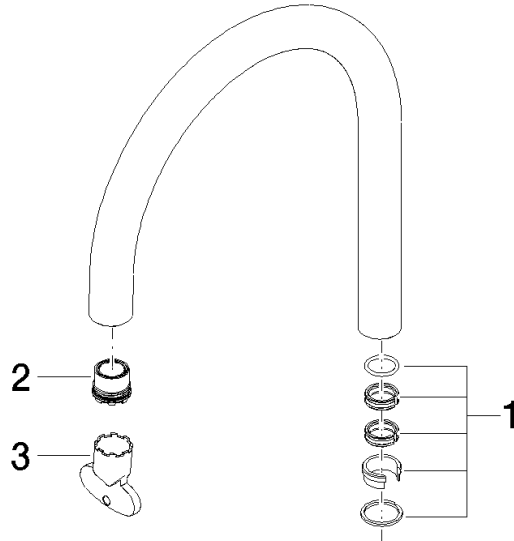

90 28 22 350 00 Produktversion bis 01.10.2020

	Chrom	90 28 22 350 00-00
	Platin gebürstet	90 28 22 350 00-06
	Dark Chrome	90 28 22 350 00-19
	Light Gold (PVD)	90 28 22 350 00-26
	Light Gold gebürstet (PVD)	90 28 22 350 00-27
	Schwarz matt	90 28 22 350 00-33
	Dark Brass gebürstet (PVD)	90 28 22 350 00-39
	Bronze gebürstet (PVD)	90 28 22 350 00-42
	Champagne gebürstet (22kt Gold)	90 28 22 350 00-46
	Champagne (22kt Gold)	90 28 22 350 00-47
	Chrom gebürstet	90 28 22 350 00-93
	Dark Platinum gebürstet	90 28 22 350 00-99

Auslauf für Waschtisch Stand 165 mm, 5,7 l/min. - Chrom

ERSATZTEILE

90 28 22 350 00 Produktversion bis 01.10.2020

Auslauf für Waschtisch Stand 165 mm, 5,7 l/min. - Chrom

ERSATZTEILE

90 28 22 350 00 Produktversion bis 01.10.2020

90 28 22 350 00 Produktversion bis 01.10.2020

Ersatzteile für die
anderen
Oberflächenvarianten
finden Sie hier: Platin
gebürstet

Ersatzteilstückliste

Nr.	Artikelnummer	Benennung	Verbaumenge	Lieferzeit
2	09 29 03 126 90	Luftsprudlereinsatz mit Coin Slot M16,5x1 5,7 l/min. -	1,00	2
3	90 30 09 028 00 90	Montageschlüssel -	1,00	2
1	90 28 10 166 00 90	Dichtungssatz Ø 22 x 50 mm -	1,00	2