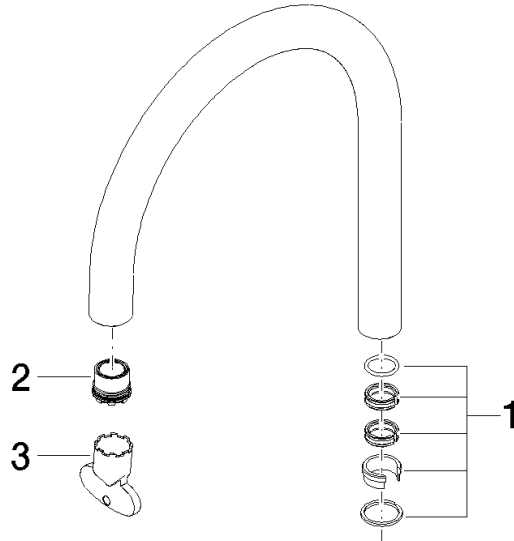

90 28 22 350 01 Produktversion bis 01.10.2020

	Chrom	90 28 22 350 01-00
	Platin gebürstet	90 28 22 350 01-06
	Dark Chrome	90 28 22 350 01-19
	Light Gold (PVD)	90 28 22 350 01-26
	Light Gold gebürstet (PVD)	90 28 22 350 01-27
	Schwarz matt	90 28 22 350 01-33
	Dark Brass gebürstet (PVD)	90 28 22 350 01-39
	Bronze gebürstet (PVD)	90 28 22 350 01-42
	Champagne gebürstet (22kt Gold)	90 28 22 350 01-46
	Champagne (22kt Gold)	90 28 22 350 01-47

Auslauf 165 mm, 4,54 l/min. - Chrom

ERSATZTEILE

90 28 22 350 01 Produktversion bis 01.10.2020

Auslauf 165 mm, 4,54 l/min. - Chrom

ERSATZTEILE

90 28 22 350 01 Produktversion bis 01.10.2020

90 28 22 350 01 Produktversion bis 01.10.2020

Ersatzteile für die
anderen
Oberflächenvarianten
finden Sie hier: Platin
gebürstet

Ersatzteilstückliste

Nr.	Artikelnummer	Benennung	Verbaumenge	Lieferzeit
1	90 28 10 166 00 90	Dichtungssatz Ø 22 x 50 mm -	1,00	2
2	09 29 03 117 90	Luftsprudlereinsatz M16,5x1 4,5 l/min. -	1,00	2
3	90 30 09 028 00 90	Montageschlüssel -	1,00	2