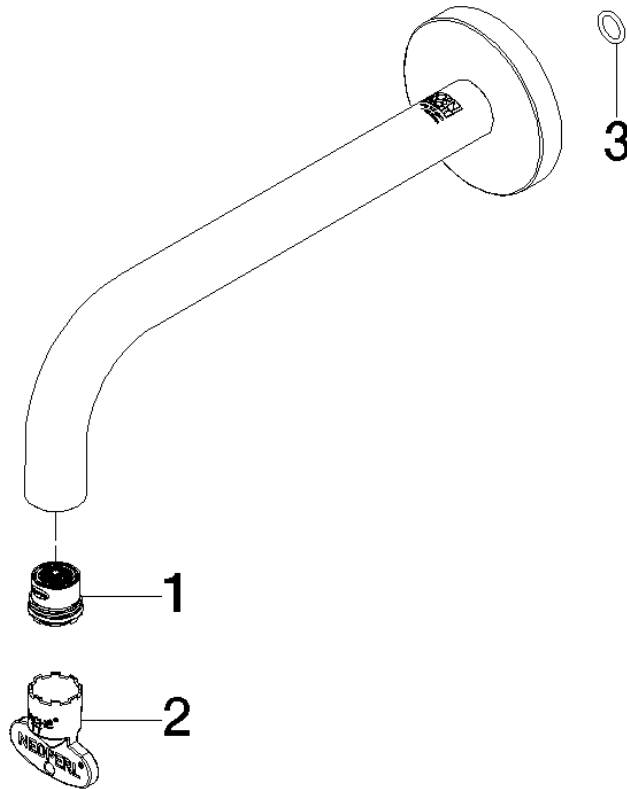

90 28 22 351 01 Produktversion bis 01.10.2020

	Chrom	90 28 22 351 01-00
	Platin gebürstet	90 28 22 351 01-06
	Dark Chrome	90 28 22 351 01-19
	Light Gold (PVD)	90 28 22 351 01-26
	Light Gold gebürstet (PVD)	90 28 22 351 01-27
	Schwarz matt	90 28 22 351 01-33
	Dark Brass gebürstet (PVD)	90 28 22 351 01-39
	Bronze gebürstet (PVD)	90 28 22 351 01-42
	Champagne gebürstet (22kt Gold)	90 28 22 351 01-46
	Champagne (22kt Gold)	90 28 22 351 01-47
	Dark Platinum gebürstet	90 28 22 351 01-99

Auslauf für Waschtisch Wand 190 mm, 4,54 l/min. - Chrom

ERSATZTEILE

90 28 22 351 01 Produktversion bis 01.10.2020

Auslauf für Waschtisch Wand 190 mm, 4,54 l/min. - Chrom

ERSATZTEILE

90 28 22 351 01 Produktversion bis 01.10.2020

90 28 22 351 01 Produktversion bis 01.10.2020

Ersatzteile für die
anderen
Oberflächenvarianten
finden Sie hier: Platin
gebürstet

Ersatzteilstückliste

Nr.	Artikelnummer	Benennung	Verbaumenge	Lieferzeit
2	90 30 09 028 00 90	Montageschlüssel -	1,00	2
1	09 29 03 125 90	Luftsprudlereinsatz pink, 1.2 gpm -	1,00	2