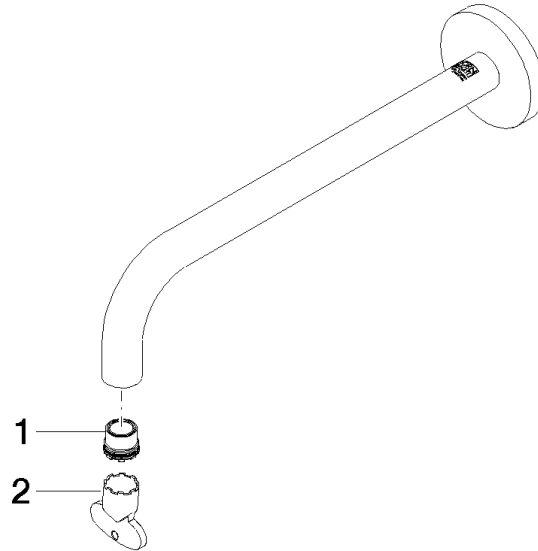

90 28 22 352 01 Produktversion bis 01.10.2020

	Chrom	90 28 22 352 01-00
	Platin gebürstet	90 28 22 352 01-06
	Light Gold (PVD)	90 28 22 352 01-26
	Light Gold gebürstet (PVD)	90 28 22 352 01-27
	Schwarz matt	90 28 22 352 01-33
	Dark Brass gebürstet (PVD)	90 28 22 352 01-39
	Bronze gebürstet (PVD)	90 28 22 352 01-42
	Dark Platinum gebürstet	90 28 22 352 01-99

## Auslauf für Waschtisch Wand 250 mm, 4,54 l/min. - Chrom

ERSATZTEILE

90 28 22 352 01 Produktversion bis 01.10.2020

Auslauf für Waschtisch Wand 250 mm, 4,54 l/min. - Chrom

ERSATZTEILE

90 28 22 352 01 Produktversion bis 01.10.2020

90 28 22 352 01 Produktversion bis 01.10.2020

Ersatzteile für die  
anderen  
Oberflächenvarianten  
finden Sie hier: Platin  
gebürstet

**Ersatzteilstückliste**

Nr.	Artikelnummer	Benennung	Verbaumenge	Lieferzeit
2	90 30 09 028 00 90	Montageschlüssel -	1,00	2
1	09 29 03 125 90	Luftsprudlereinsatz pink, 1.2 gpm -	1,00	2