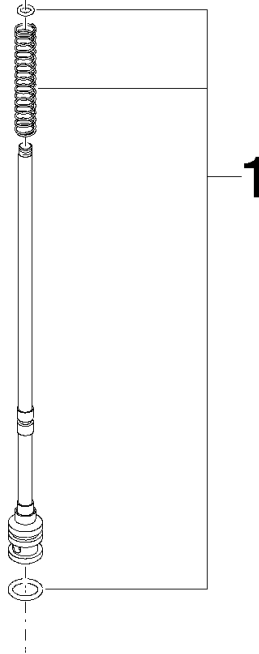

90 31 09 007 00

	Platin	90 31 09 007 00-08
	Chrom	90 31 09 007 00-00
	Gold (23,9kt)	90 31 09 007 00-01
	bronze	90 31 09 007 00-02
	altmessing	90 31 09 007 00-03
	Platin gebürstet	90 31 09 007 00-06
	Messing (23kt Gold)	90 31 09 007 00-09
	weiß	90 31 09 007 00-12
	Dark Brass matt	90 31 09 007 00-16
	Dark Bronze matt	90 31 09 007 00-17
	Messing gebürstet (23kt Gold)	90 31 09 007 00-28
	Dark Brass gebürstet	90 31 09 007 00-39
	Bronze gebürstet	90 31 09 007 00-42
	Dark Platinum gebürstet	90 31 09 007 00-99

Zugstange für Umstellung Ø 21 x 218,5 mm - Platin

ERSATZTEILE

90 31 09 007 00

Zugstange für Umstellung Ø 21 x 218,5 mm - Platin

ERSATZTEILE

90 31 09 007 00

90 31 09 007 00

Ersatzteile für die
anderen
Oberflächenvarianten
finden Sie hier:
Chrom

Ersatzteilstückliste

Nr.	Artikelnummer	Benennung	Verbaumenge	Lieferzeit
1	90 16 02 004 00 90	Umstellung Reparaturset Wanne Stand 70 x 110 x 10 mm -	1,00	2