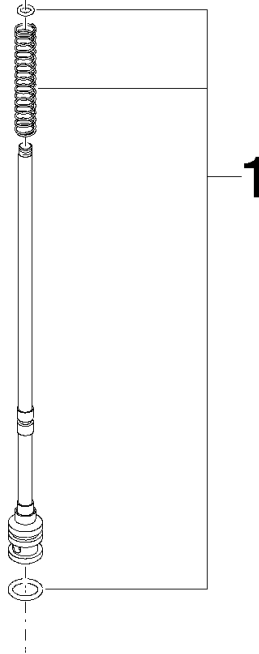

90 31 09 007 00

	Messing (23kt Gold)	90 31 09 007 00-09
	Chrom	90 31 09 007 00-00
	Gold (23,9kt)	90 31 09 007 00-01
	bronze	90 31 09 007 00-02
	altmessing	90 31 09 007 00-03
	Platin gebürstet	90 31 09 007 00-06
	Platin	90 31 09 007 00-08
	weiß	90 31 09 007 00-12
	Dark Brass matt	90 31 09 007 00-16
	Dark Bronze matt	90 31 09 007 00-17
	Messing gebürstet (23kt Gold)	90 31 09 007 00-28
	Dark Brass gebürstet	90 31 09 007 00-39
	Bronze gebürstet	90 31 09 007 00-42
	Dark Platinum gebürstet	90 31 09 007 00-99

Zugstange für Umstellung Ø 21 x 218,5 mm - Messing (23kt Gold)

ERSATZTEILE

90 31 09 007 00

Zugstange für Umstellung Ø 21 x 218,5 mm - Messing (23kt Gold)

ERSATZTEILE

90 31 09 007 00

90 31 09 007 00

Ersatzteile für die
anderen
Oberflächenvarianten
finden Sie hier:
Chrom

Ersatzteilstückliste

Nr.	Artikelnummer	Benennung	Verbaumenge	Lieferzeit
1	90 16 02 004 00 90	Umstellung Reparaturset Wanne Stand 70 x 110 x 10 mm -	1,00	2