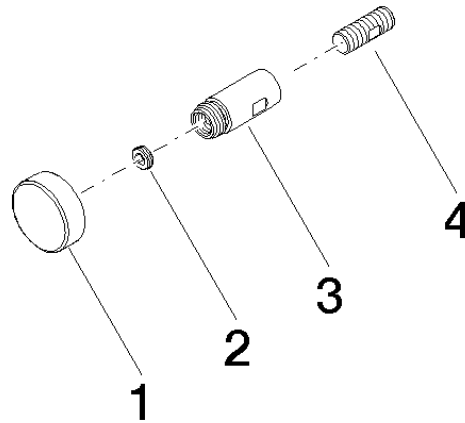

Zugstange für Umstellung mit Knopf Ø 26 x 47,3 mm - Dark Platinum gebürstet

ERSATZTEILE

90 31 09 139 00

Zugstange für Umstellung mit Knopf Ø 26 x 47,3 mm - Dark Platinum gebürstet

ERSATZTEILE

90 31 09 139 00

90 31 09 139 00

Ersatzteile für die
anderen
Oberflächenvarianten
finden Sie hier:
Chrom

Ersatzteilstückliste

Nr.	Artikelnummer	Benennung	Verbaumenge	Lieferzeit
2	09 24 03 227 90	Befestigung Ø 8 x 2,5 mm -	1,00	2
1	09 20 78 056-99	Griff Ø 26 x 9 mm - Dark Platinum gebürstet	1,00	20
3	09 31 09 139-99	Zugstange für Umstellung Ø 13 x 30,3 mm - Dark Platinum gebürstet	1,00	20
4	09 24 03 226 90	Anschluss Ø 8 x 22 mm -	1,00	2