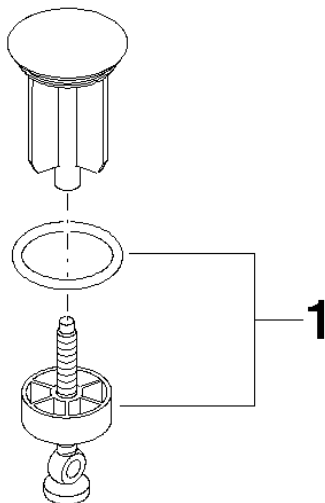

90 31 20 009 00

	Graublau	90 31 20 009 00-61
	Hellgrau	90 31 20 009 00-63
	Dunkelgrau	90 31 20 009 00-66
	Dark Platinum gebürstet	90 31 20 009 00-99
	green	90 31 20 009 00-62

Stopfen für Ablaufgarnitur Ø 38 x 94 mm - Platin gebürstet

### Ersatzteilstückliste

Nr.	Artikelnummer	Benennung	Verbaumenge	Lieferzeit
1	04 28 10 021 00 90	Stopfen für Ablaufgarnitur 1" -	1,00	2