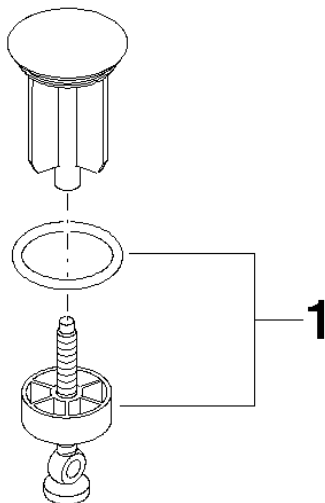

90 31 20 009 00

	Graublau	90 31 20 009 00-61
	Hellgrau	90 31 20 009 00-63
	Dunkelgrau	90 31 20 009 00-66
	Dark Platinum gebürstet	90 31 20 009 00-99
	green	90 31 20 009 00-62

Stopfen für Ablaufgarnitur Ø 38 x 94 mm - Platin

ERSATZTEILE

90 31 20 009 00

90 31 20 009 00

Ersatzteile für die
anderen
Oberflächenvarianten
finden Sie hier:
Chrom

Ersatzteilstückliste

Nr.	Artikelnummer	Benennung	Verbaumenge	Lieferzeit
1	04 28 10 021 00 90	Stopfen für Ablaufgarnitur 1" -	1,00	2