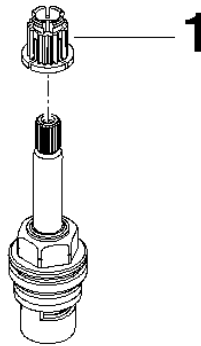

90 90 03 140 00 90

Oberteil , linksschließend 1/2" -

ERSATZTEILE

90 90 03 140 00 90

Oberteil , linksschließend 1/2" -

ERSATZTEILE

90 90 03 140 00 90

90 90 03 140 00 90

**Ersatzteilstückliste**

Nr.	Artikelnummer	Benennung	Verbaumenge	Lieferzeit
1	90 12 12 002 00 90	Rastbuchse , weiß Ø 15 x 12 mm -	1,00	2